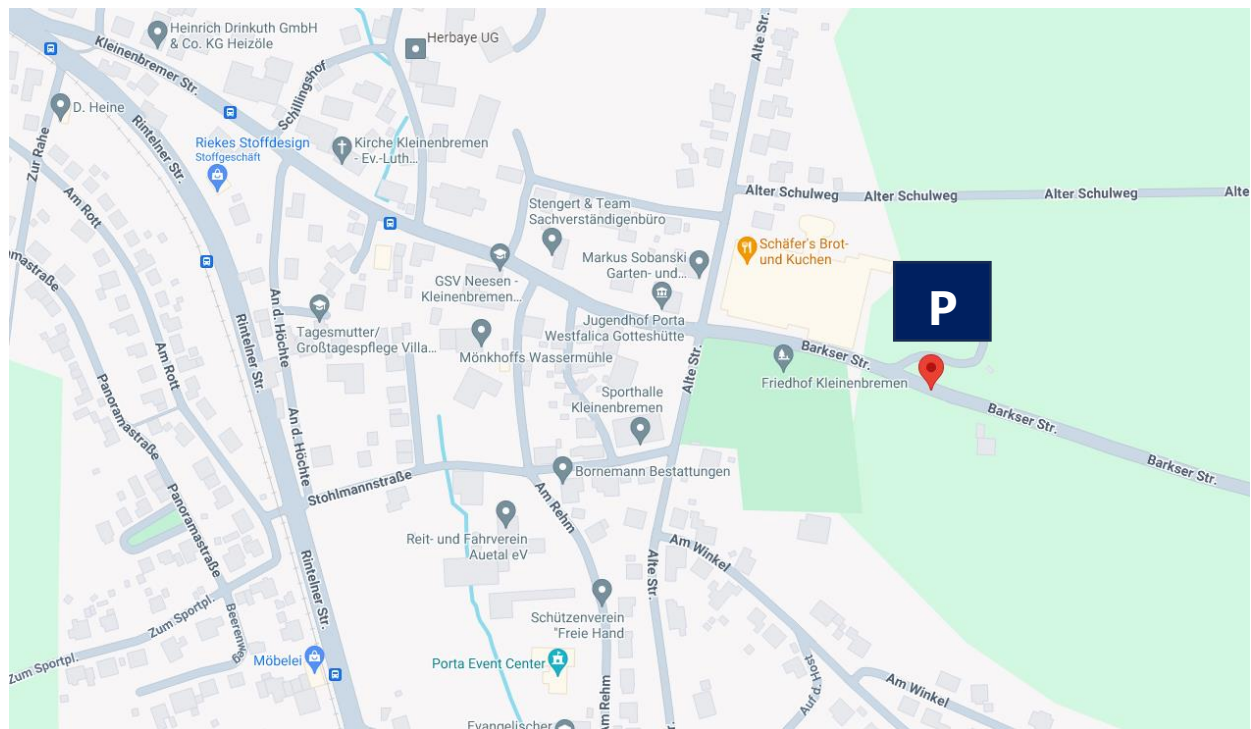

WEIHNACHTSZAUBER
SCHLOSS BÜCKEBURG

FAHRERINFORMATION

Sehr geehrte Damen und Herren,

für einen reibungslosen Ablauf erreichen Sie uns über die B83 südlich von Bückeburg.

Die Adresse für Ihr Navigationssystem lautet: Barkser Straße 46, 32457 Porta Westfalica
(Bitte achten Sie auf die Beschilderungen, die Einfahrt auf den Parkplatz ist leicht zu übersehen)

Dort bleibt Ihr Bus stehen, wir bringen Sie und Ihre Gäste mit unseren Shuttlebussen zum Veranstaltungsgelände. Abends bringen wir Sie und Ihre Gäste zu der von Ihnen festgelegten Abfahrzeit (nach Absprache mit den Shuttle-Fahrern) rechtzeitig vom Ankunftspunkt aus wieder mit unseren Shuttlebussen zu Ihrem Bus.

Bei kurzfristigen Rückfragen während der Veranstaltungszeit sind wir unter folgenden Rufnummern zu erreichen: 0179/550 10 70 oder 0151/517 110 78

Achtung:

Änderungen des Parkplatzstandortes bzw. der An-/Abfahrtstrecke sind möglich. Bitte prüfen Sie regelmäßig die Informationen auf unserer Homepage:

www.weihnachtszauber-schloss-bueeckeburg.de